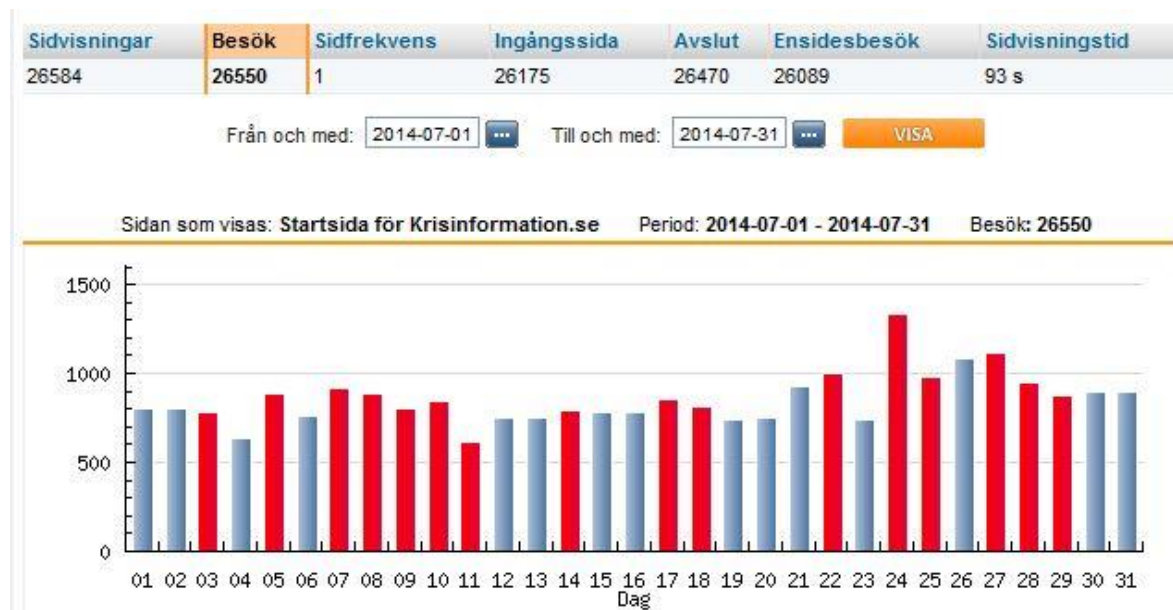

## Besöksstatistik Krisinformation.se juli 2014

### Startsidan

Hög trafik på startsidan med drygt 800 besök om dagen inledde juli månad. I slutet av månaden tilltog antalet besök på grund av bland annat varning för höga temperaturer, skärpt gränskontroll i Norge med mera.